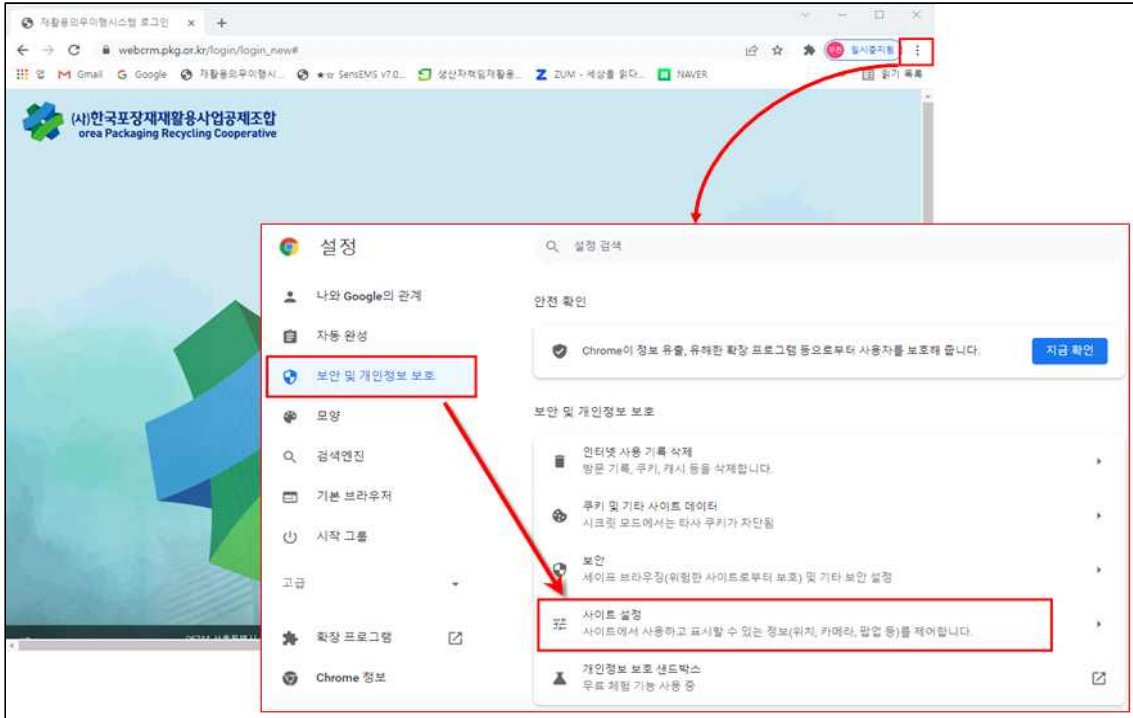

사용자 가이드(팝업차단 설정확인)

1 팝업차단 해제 설정(크롬예시)

- 설정(크롬우측상단) → 보안 및 개인정보보호 → 사이트설정

- 팝업 및 리디렉션 → (선택)사이트에서 팝업을 전송하고 리디렉션을 사용할 수 있음