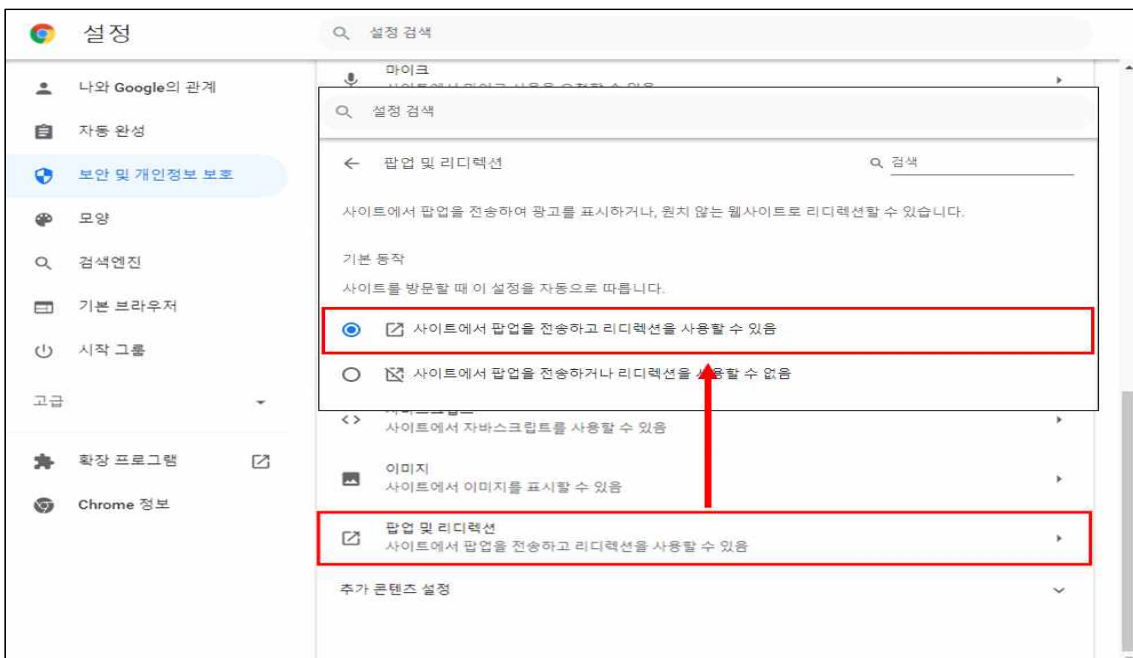

※(엣지) 설정 → 쿠키 및 사이트 권한 → 팝업 및 리디렉션 → 차단(해제)

※(웨일) 설정 → 클린웹 → 팝업 → 스마트팝업사용(허용)